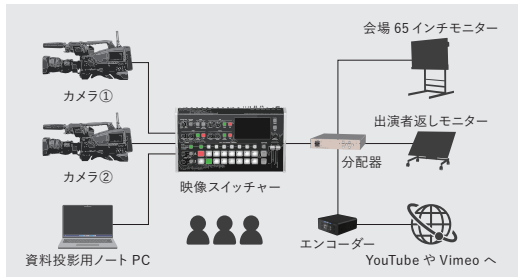

ライブストリーミングプラン