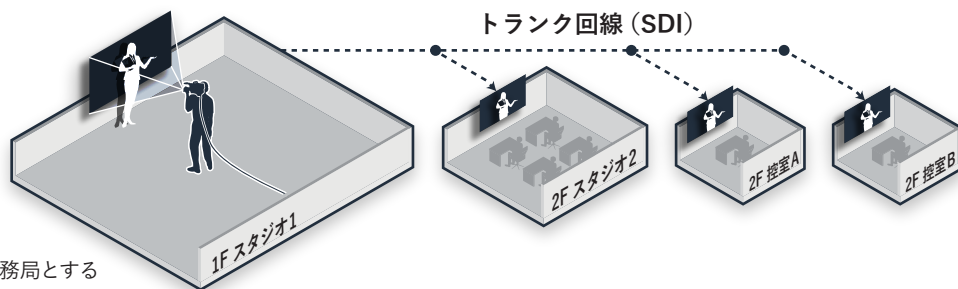

## スタジオ基本設備

- ・クロマキー合成用グリーンバック (スタジオ1)
- ・クロマキー合成用ブルーバック (スタジオ2)
- ・壁掛け55インチモニター (スタジオ2)
- ・簡易照明機材
- ・テーブル、椅子等

スタジオ1 (1F/118.5 m²)

スタジオ2 (2F/27.5 m²)

控室 (2F-A室/15.3 m²  
2F-B室/15.9 m²)

## 4部屋を繋いだトランク回線

4部屋全てで音声、映像の相互接続を可能にしており、多くの人数が集まるイベントでは密を避け、ソーシャルディスタンスを確保してオンラインイベントを開催することができます。

例) スタジオ1を配信会場、2をサブ会場、控室を事務局とする