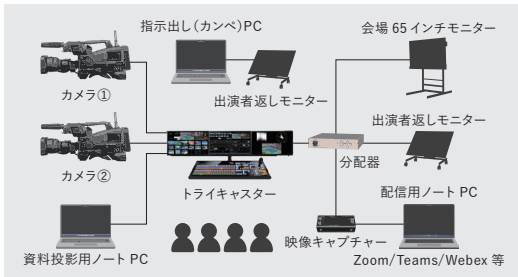

バーチャルプラン

グリーンバックでバーチャルスタジオ合成 最新技術で魅力的な配信が可能！

プランに含まれるもの

- ●業務用ハンディカメラ 2 台(固定)
- ●トライキャスター
- ●42 インチモニター 2 台(出演者用)
- ●ノート PC 3 台
- ●映像キャプチャー 2 台
- ●音響ミキサー 16ch
- ●スピーカー 2 台
- ●マイク 2 本 (ハンドワイヤレス or ビンワイヤレスマイク)
- ●オーディオインターフェイス 2 台 (PC 音声入力用)
- ●その他周辺機器、ケーブル類
- ●映像スイッチャーオペレーター / トライキャスターオペレーター 2 名
- ●配信オペレーター 1 名
- ●音響オペレーター 1 名

※システムは一例です